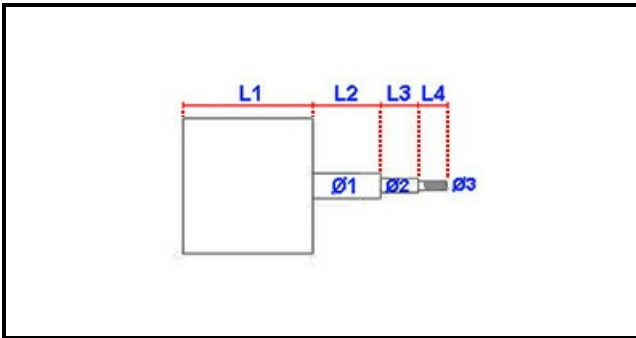

1203031

MOTORE 230V 50HZ 0,25KW DOPPIA VELOCITÀ

Data: 14-03-2025

Dati tecnici

KILOWATT KW	KW=0,2 / 0,1
MONOFASE	230V
CONDENSATORE	12,5 mf

Codici produttore

TECNOINOX SRL SOCIO UNICO

NIDEC FIR INTERNATIONAL SRL
