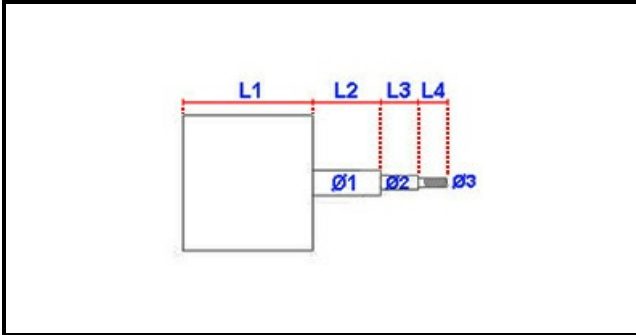

1203031

MOTORE 230V 50HZ 0,25KW DOPPIA VELOCITÀ

Data: 22-11-2024

Dati tecnici

KILOWATT KW	KW=0,2 / 0,1
MONOFASE	230V
CONDENSATORE	12,5 mf

Codici produttore

TECNOINOX SRL SOCIO UNICO

NIDEC FIR INTERNATIONAL SRL
