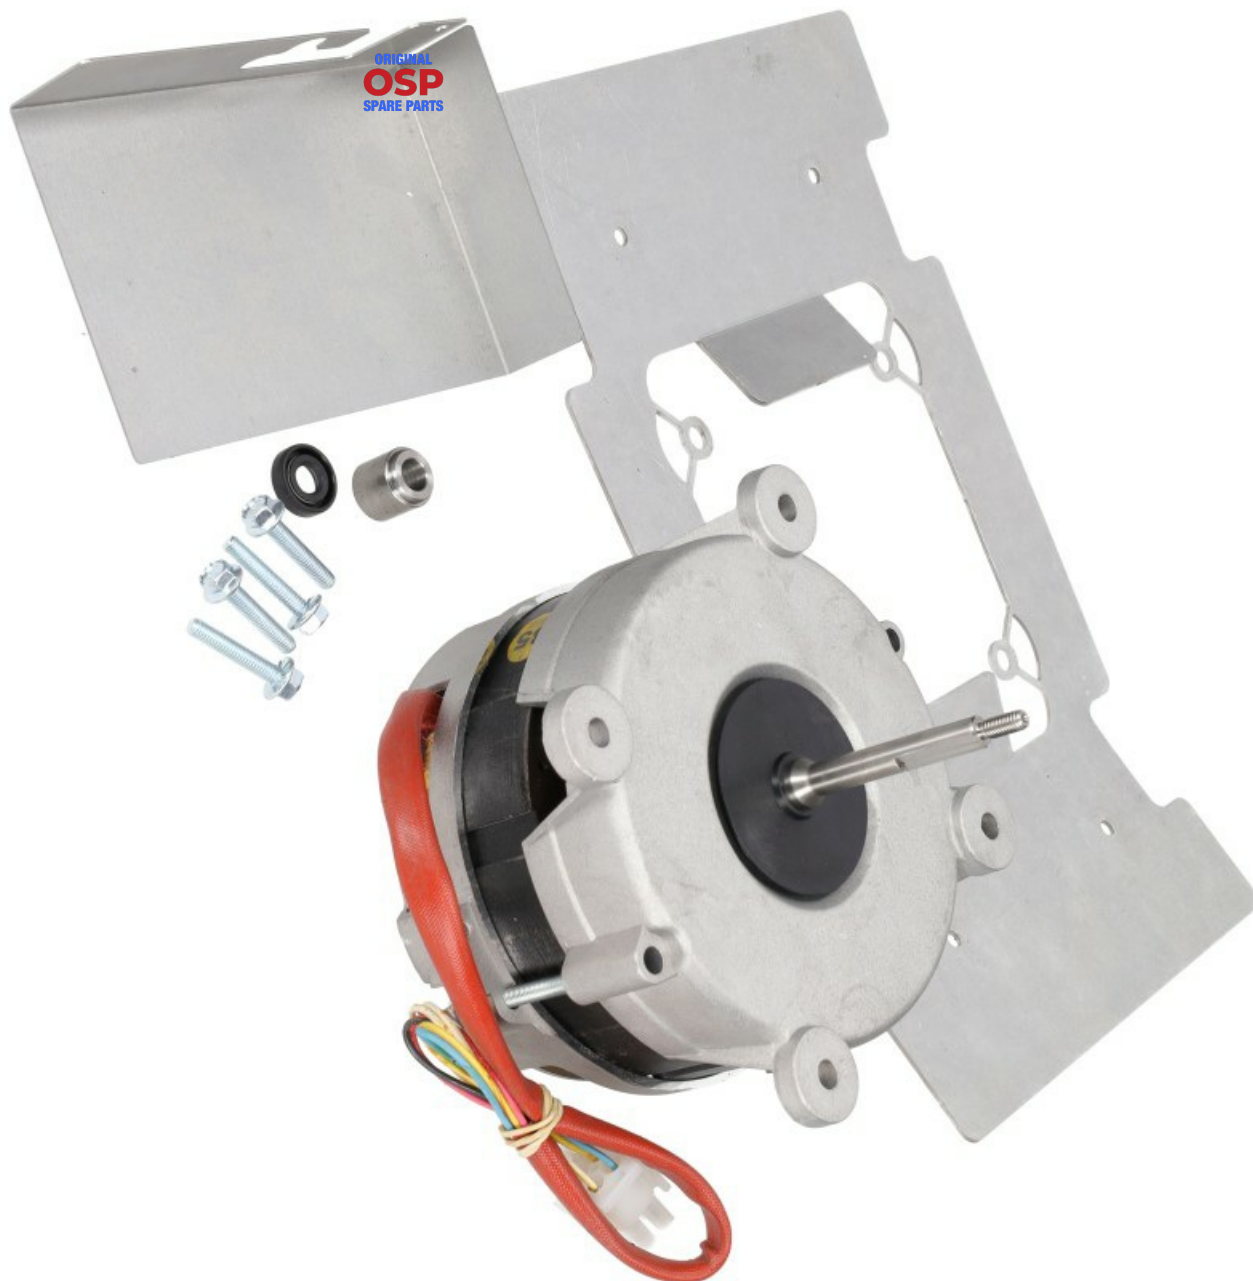

1203031

MOTORE 230V 50HZ 0,25KW DOPPIA VELOCITÀ

Data: 14-03-2025

Dati tecnici

KILOWATT KW	KW=0,2 / 0,1
MONOFASE	230V
CONDENSATORE	12,5 mf

Codici produttore

TECNOINOX SRL SOCIO UNICO

NIDEC FIR INTERNATIONAL SRL
