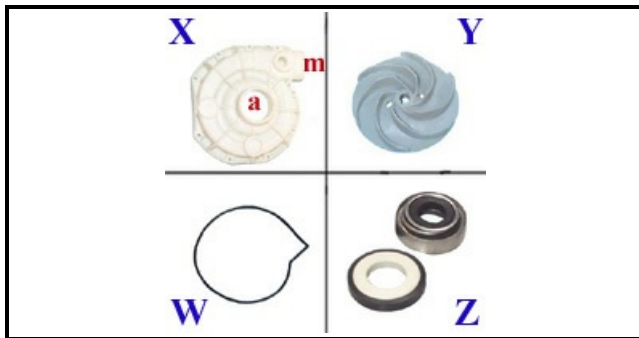

1103071

POMPA LAVAGGIO 220/240V 1HP 048664

Data: 27-11-2024

**Dati tecnici**

DIAMETRO ASPIRAZIONE mm	A=45mm
DIAMETRO MANDATA mm	M=40mm
KILOWATT KW	KW=0,75
MONOFASE	230V
HP- CAVALLI	HP=1,0
GUARNIZIONE	W=2104002
SENSO DI ROTAZIONE SINISTRO	SX / LEFT
TENUTA MECCANICA	Z=3110027
GIRANTE	Y=3109028
CORPO POMPA	X=1103143
CONDENSATORE	16mf