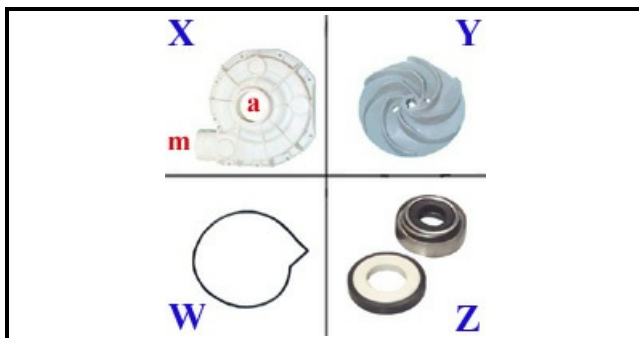

1103084

POMPA 0,75 HP 220V 50HZ MONOFASE

Data: 24-11-2024

**Dati tecnici**

DIAMETRO ASPIRAZIONE mm	A=45mm
DIAMETRO MANDATA mm	M=40mm
KILOWATT KW	KW=0,56
MONOFASE	230V
HP- CAVALLI	HP=0,75
GUARNIZIONE	W=2104002
SENSO DI ROTAZIONE SINISTRO	SX /LEFT
TENUTA MECCANICA	Z=3110027
GIRANTE	Y=3109028
CORPO POMPA	X=1103151
CONDENSATORE	12,5mf