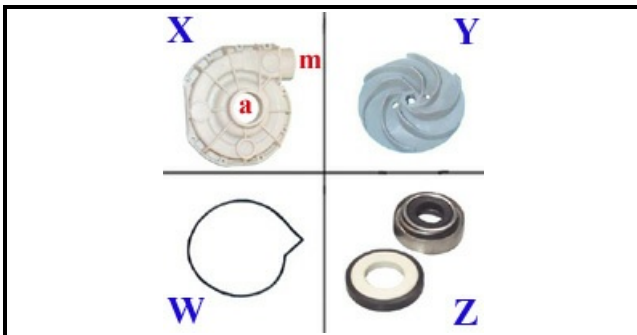

1103086

**POMPA 0,75HP 230V/50HZ MONOFASE**

Data: 24-11-2024

**Dati tecnici**

DIAMETRO ASPIRAZIONE mm	A=45mm
DIAMETRO MANDATA mm	M=40mm
KILOWATT KW	KW=0,56
MONOFASE	230V
HP- CAVALLI	HP=0,75
GUARNIZIONE	W=2104002
SENSO DI ROTAZIONE SINISTRO	SX / LEFT
TENUTA MECCANICA	Z=3110027
GIRANTE	Y=3109028
CORPO POMPA	X=1103146
CONDENSATORE	12,5mf