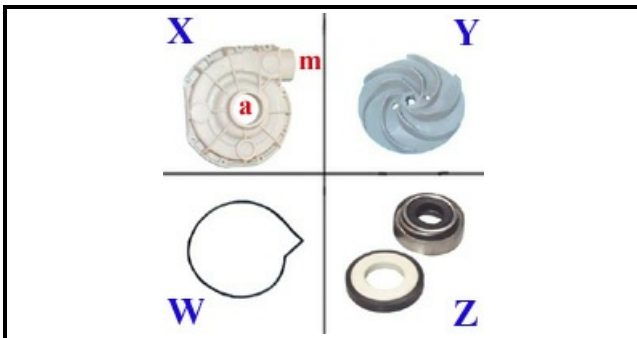

1103086

POMPA 0,75HP 230V/50HZ MONOFASE

Data: 06-04-2025

Dati tecnici

DIAMETRO ASPIRAZIONE mm	A=45mm
DIAMETRO MANDATA mm	M=40mm
KILOWATT KW	KW=0,56
MONOFASE	230V
HP- CAVALLI	HP=0,75
GUARNIZIONE	W=2104002
SENSO DI ROTAZIONE SINISTRO	SX / LEFT
TENUTA MECCANICA	Z=3110027
GIRANTE	Y=3109028
CORPO POMPA	X=1103146
CONDENSATORE	12,5mf