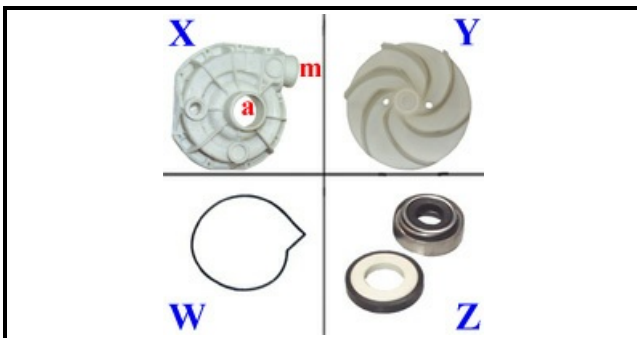

1103303

"POMPA LAVAGGIO; 230V 50HZ 1PH"

Data: 24-11-2024

**Dati tecnici**

| | |
|-----------------------------|-----------|
| DIAMETRO ASPIRAZIONE mm | A=45mm |
| DIAMETRO MANDATA mm | M=42mm |
| KILOWATT KW | KW=0,73 |
| MONOFASE | 230V |
| HP- CAVALLI | HP=1 |
| GUARNIZIONE | W=2104002 |
| SENSO DI ROTAZIONE SINISTRO | SX / LEFT |
| TENUTA MECCANICA | Z=3100027 |
| GIRANTE | Y=3109220 |
| CORPO POMPA | X=1103437 |
| CONDENSATORE | 16mf |