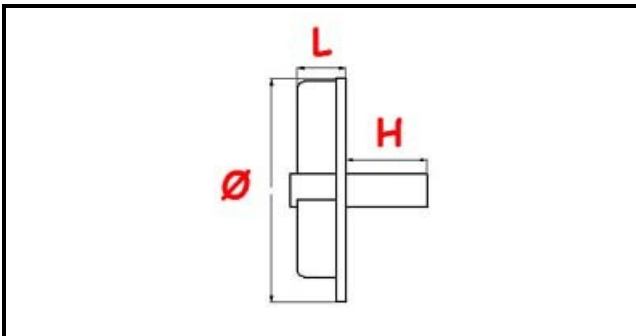

3109005

**GIRANTE APERTA 2286A-2286D**

Data: 22-11-2024

**Dati tecnici**

LARGHEZZA MM	L=21mm
ALTEZZA MM	H=10mm
DIAMETRO mm	Ø=80mm
FORI NUMERO	2 fori/holes
TIPO	APERTA/OPEN

**Codici produttore**

Gruppo Cimbali S.p.A.
NIDEC FIR INTERNATIONAL SRL
Gruppo Cimbali S.p.A.
NIDEC FIR INTERNATIONAL SRL