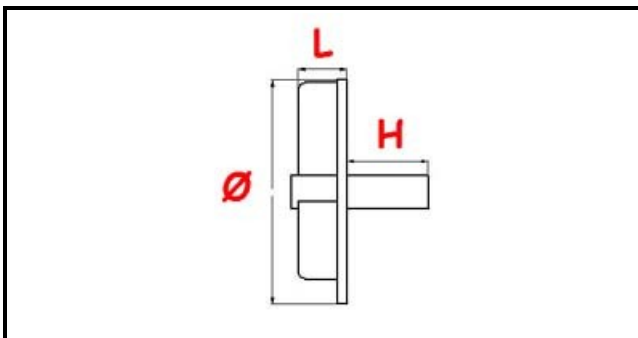

3109005

GIRANTE APERTA 2286A-2286D

Data: 06-04-2025

Dati tecnici

| | |
|--------------|--------------|
| LARGHEZZA MM | L=21mm |
| ALTEZZA MM | H=10mm |
| DIAMETRO mm | Ø=80mm |
| FORI NUMERO | 2 fori/holes |
| TIPO | APERTA/OPEN |