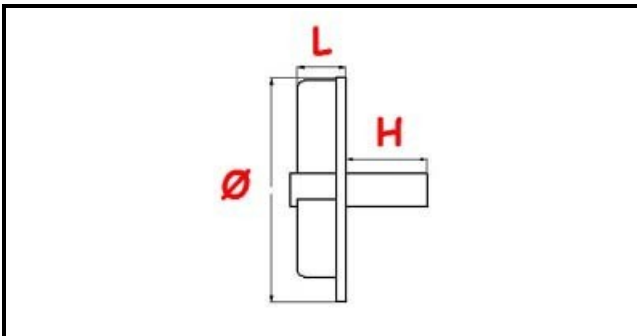

3109032

GIRANTE POMPA 1288-2260

Data: 06-04-2025

Dati tecnici

LARGHEZZA MM	L=21mm
ALTEZZA MM	H=10mm
DIAMETRO mm	Ø=84mm
FORI NUMERO	2 fori/holes
TIPO	APERTA/OPEN

Codici produttore

NIDEC FIR INTERNATIONAL SRL