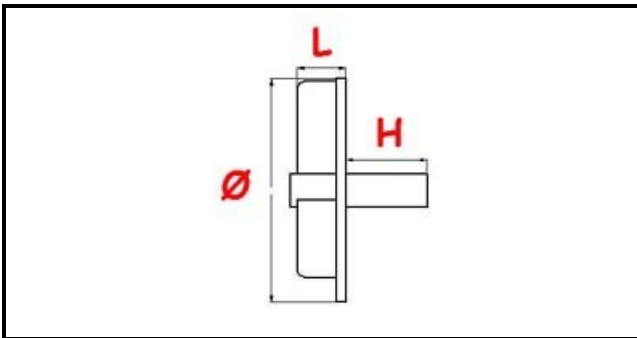

3109032

GIRANTE POMPA 1288-2260

Data: 22-11-2024

Dati tecnici

| | |
|--------------|--------------|
| LARGHEZZA MM | L=21mm |
| ALTEZZA MM | H=10mm |
| DIAMETRO mm | Ø=84mm |
| FORI NUMERO | 2 fori/holes |
| TIPO | APERTA/OPEN |