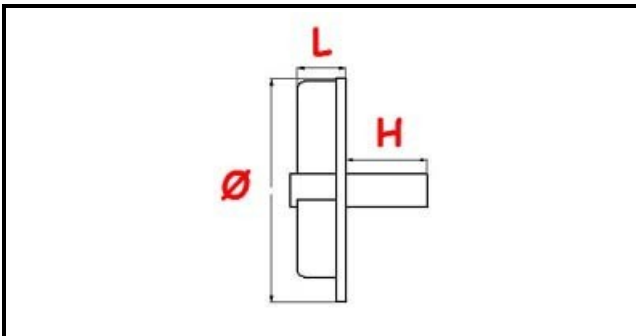

3109034

GIRANTE POMPA 2228-B229

Data: 22-11-2024

**Dati tecnici**

LARGHEZZA MM	L=22mm
ALTEZZA MM	H=31,5mm
DIAMETRO mm	Ø=72mm
FORI NUMERO	3 fori/holes
TIPO	APERTA/OPEN

Codici produttore

NIDEC FIR INTERNATIONAL SRL