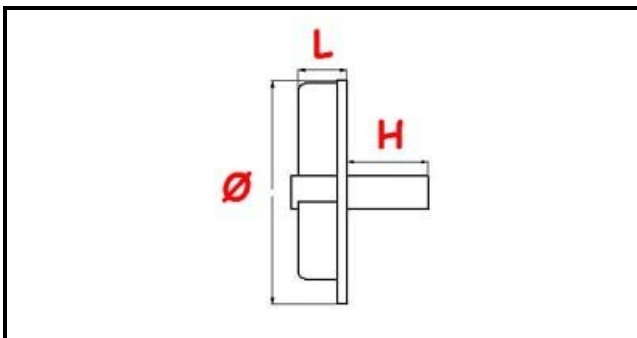

3109034

GIRANTE POMPA 2228-B229

Data: 04-03-2025

**Dati tecnici**

LARGHEZZA MM	L=22mm
ALTEZZA MM	H=31,5mm
DIAMETRO mm	Ø=72mm
FORI NUMERO	3 fori/holes
TIPO	APERTA/OPEN

Codici produttore

NIDEC FIR INTERNATIONAL SRL