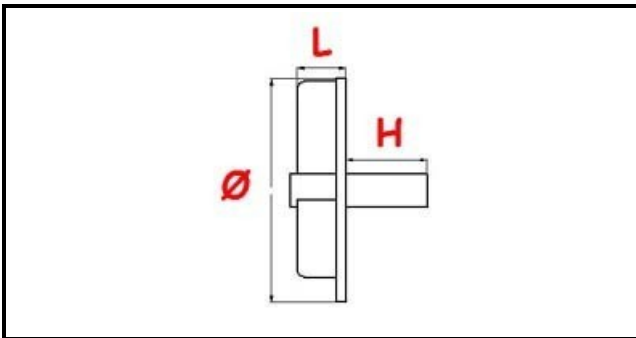

3109036

**GIRANTE POMPA B237**

Data: 04-03-2025

**Dati tecnici**

LARGHEZZA MM	L=32mm
ALTEZZA MM	H=10mm
DIAMETRO mm	Ø=94mm
FORI NUMERO	12 fori/holes
TIPO	CHIUSA/CLOSED

**Codici produttore**

ELETTRORBAR EUROTEC SRL