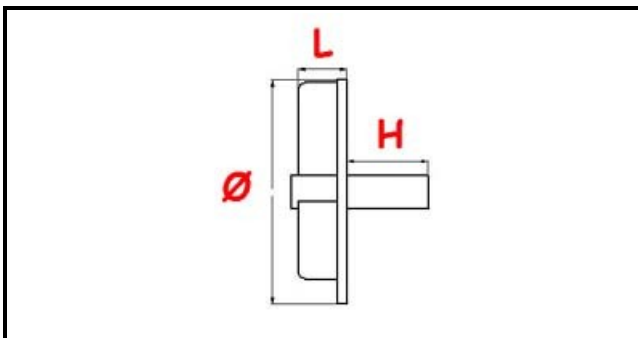

3109110

GIRANTE POMPA B221

Data: 08-04-2025

Dati tecnici

LARGHEZZA MM	L=19mm
ALTEZZA MM	H=10mm
DIAMETRO mm	Ø=80mm
FORI NUMERO	3 fori/holes
TIPO	CHIUSA/CLOSED

Codici produttore

NIDEC FIR INTERNATIONAL SRL