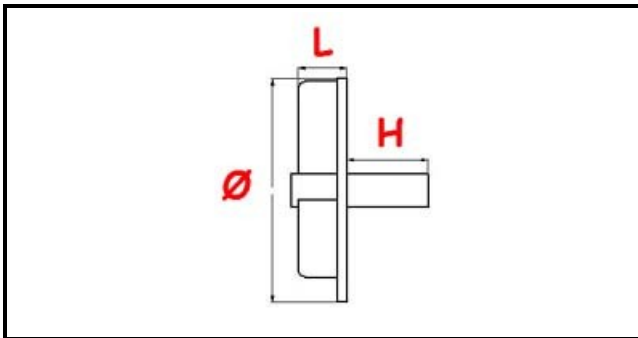

3109110

GIRANTE POMPA B221

Data: 24-11-2024

Dati tecnici

LARGHEZZA MM	L=19mm
ALTEZZA MM	H=10mm
DIAMETRO mm	Ø=80mm
FORI NUMERO	3 fori/holes
TIPO	CHIUSA/CLOSED

Codici produttore

NIDEC FIR INTERNATIONAL SRL