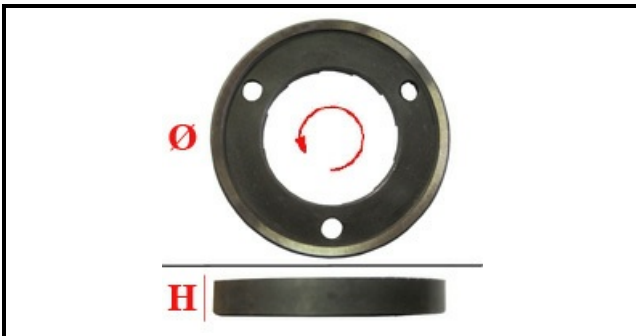

1120009

COPPIA MACINE BRASILIA/OBEL 3F 64SX

Data: 21-11-2024

**Dati tecnici**

| | |
|---------------------|-------------------------|
| ALTEZZA MM | H=9mm |
| DIAMETRO ESTERNO mm | Ø esterno/external=64mm |
| MONOFASE | MONOFASE/MONOPHASE |
| FORI NUMERO | 3 fori/holes |
| MATERIALE | INOX |
| COSTRUTTORE | BRASILIA |
| TIPO | PIANA/PLANE |
| COSTRUTTORE | OBEL |
| DIAMETRO INTERNO mm | Ø interno/internal=37mm |