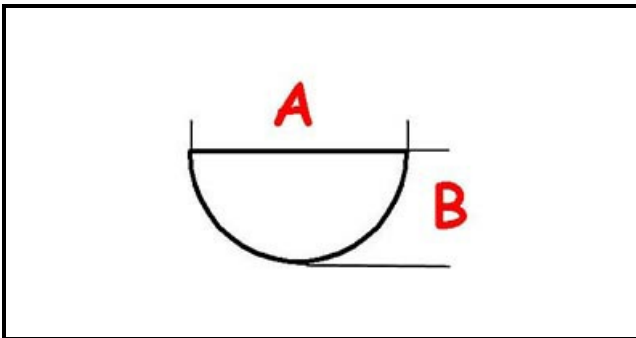

## Dati tecnici

LUNGHEZZA MM	A=6mm
LARGHEZZA MM	B=5mm
ALTEZZA MM	H=12mm
DIAMETRO ESTERNO mm	Ø=18,5mm
SEDE PER ALBERO A MEZZALUNA	MEZZALUNA/HALF-MOON