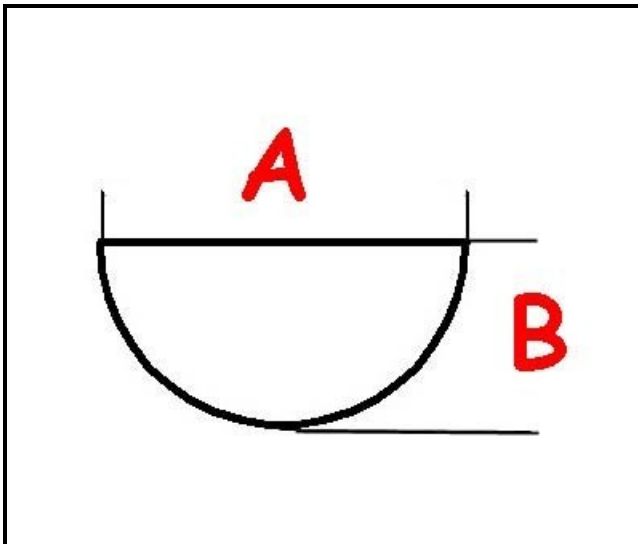

3108292

MANOPOLA FRYTOP A GAS OFFCAR

Data: 15-03-2025

ORIGINAL
OSP
SPARE PARTS**Dati tecnici**

LUNGHEZZA MM	A=8mm
LARGHEZZA MM	B=6,5mm
DIAMETRO ESTERNO mm	Ø=70mm
SEDE PER ALBERO A MEZZALUNA	MEZZALUNA/HALF-MOON