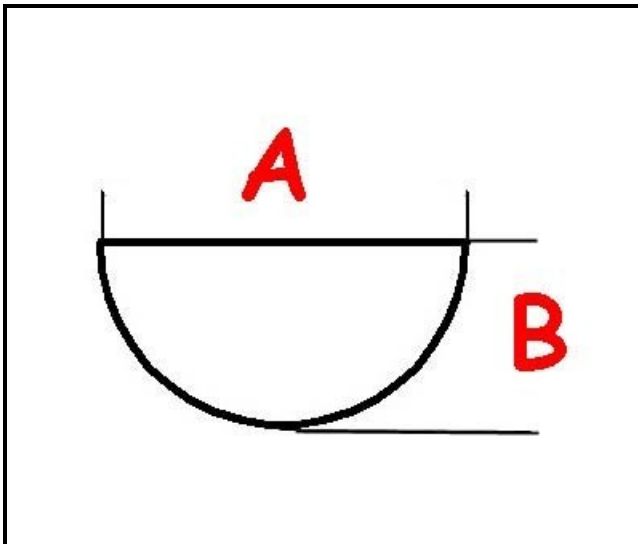

3108292

MANOPOLA FRYTOP A GAS OFFCAR

Data: 22-11-2024

ORIGINAL
OSP
SPARE PARTS**Dati tecnici**

LUNGHEZZA MM	A=8mm
LARGHEZZA MM	B=6,5mm
DIAMETRO ESTERNO mm	Ø=70mm
SEDE PER ALBERO A MEZZALUNA	MEZZALUNA/HALF-MOON