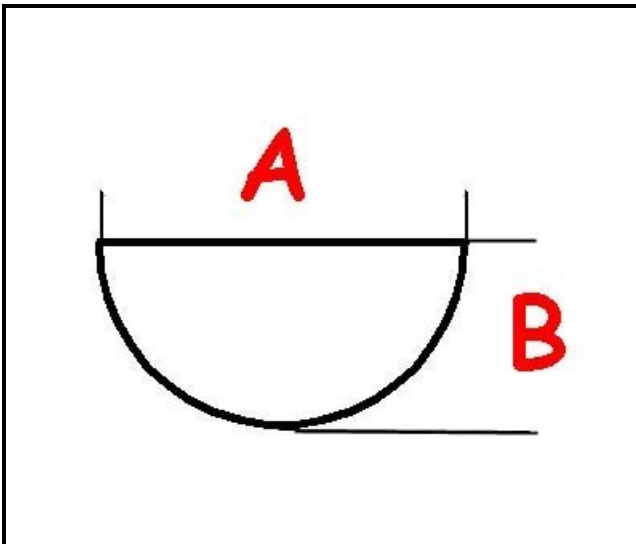

3108556

MANOPOLA FUOCHI OFFCAR

Data: 22-11-2024

**Dati tecnici**

LUNGHEZZA MM	A=10mm
LARGHEZZA MM	B=8mm
DIAMETRO ESTERNO mm	Ø=70mm
SEDE PER ALBERO A MEZZALUNA	MEZZALUNA/HALF-MOON

Codici produttore

OFFCAR THE GREAT COOKING S.R.L.