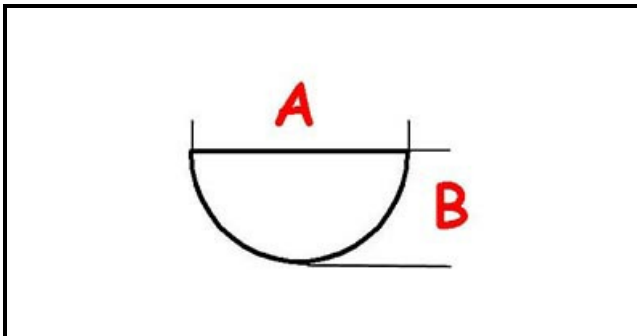

3108331

**MANOPOLA 100-180°C D.76MM**

Data: 07-01-2025

ORIGINAL  
**OSP**  
SPARE PARTS**Dati tecnici**

LUNGHEZZA MM	A=6mm
LARGHEZZA MM	B=5mm
DIAMETRO ESTERNO mm	Ø=77mm
SEDE PER ALBERO A MEZZALUNA	MEZZALUNA/HALF-MOON
TEMPERATURA MASSIMA °	T max=180°