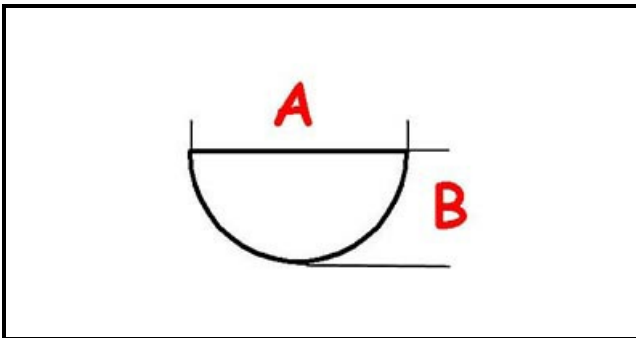

3108575

KIT MANOPOLA 1-6 + MOLLA

Data: 24-11-2024

ORIGINAL
OSP
SPARE PARTS**Dati tecnici**

| | |
|-----------------------------|---------------------|
| LUNGHEZZA MM | A=8mm |
| LARGHEZZA MM | B=6,5mm |
| DIAMETRO ESTERNO mm | Ø=77mm |
| NUMERO POSIZIONI | 1-6 |
| SEDE PER ALBERO A MEZZALUNA | MEZZALUNA/HALF-MOON |