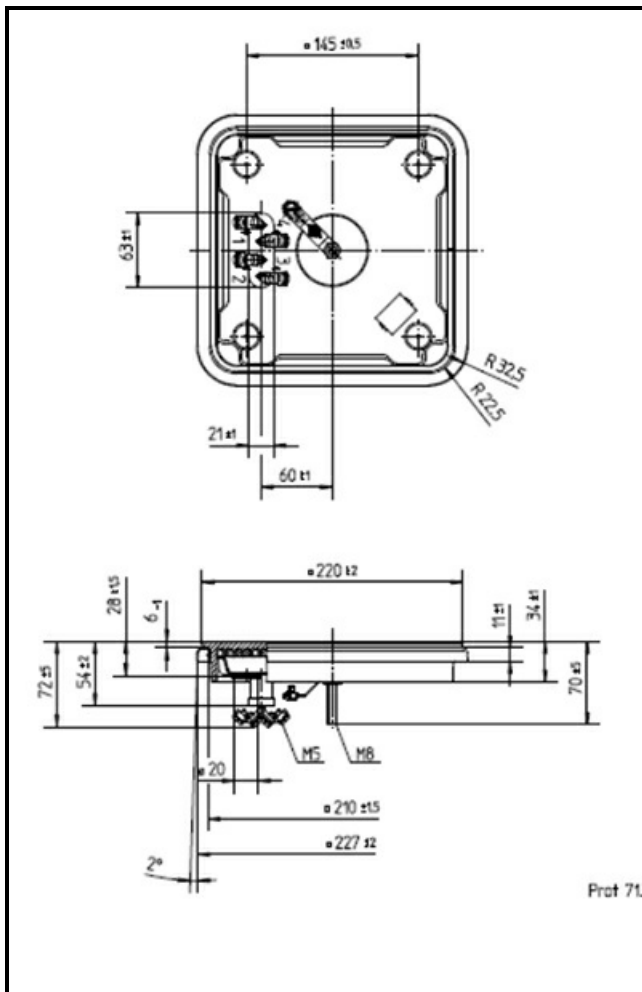

1101896

PIASTRA ELETTRICA 220x220mm 2600 W 400 V

Data: 24-11-2024

Dati tecnici

LUNGHEZZA MM	A=220mm
LARGHEZZA MM	B=220mm
KILOWATT KW	KW=2,6
WATT	WATT=2600
TRIFASE	TRIFASE/THREEPHASE
RESISTENZE A SECCO	SECCO/DRY