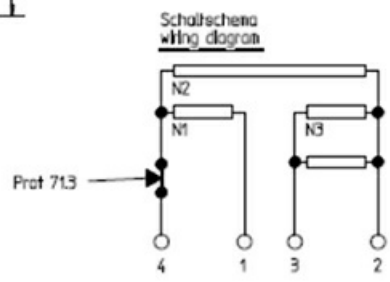

1101896

PIASTRA ELETTRICA 220x220mm 2600 W 400 V

Data: 07-01-2025

Dati tecnici

LUNGHEZZA MM	A=220mm
LARGHEZZA MM	B=220mm
KILOWATT KW	KW=2,6
WATT	WATT=2600
TRIFASE	TRIFASE/THREEPHASE
RESISTENZE A SECCO	SECCO/DRY