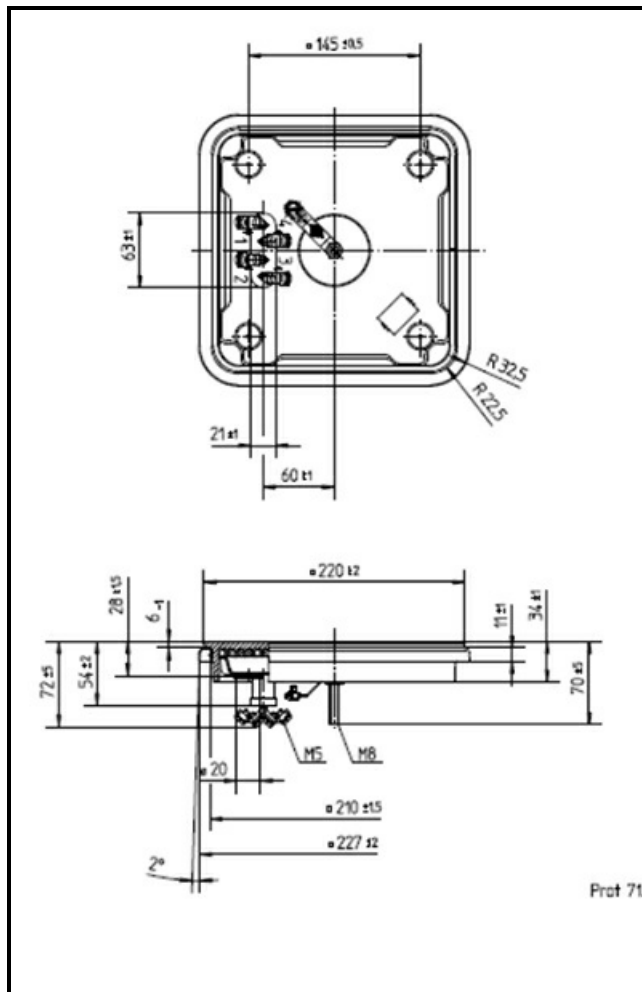

1101896

PIASTRA ELETTRICA 220x220mm 2600 W 400 V

Data: 07-01-2025

Dati tecnici

LUNGHEZZA MM	A=220mm
LARGHEZZA MM	B=220mm
KILOWATT KW	KW=2,6
WATT	WATT=2600
TRIFASE	TRIFASE/THREEPHASE
RESISTENZE A SECCO	SECCO/DRY