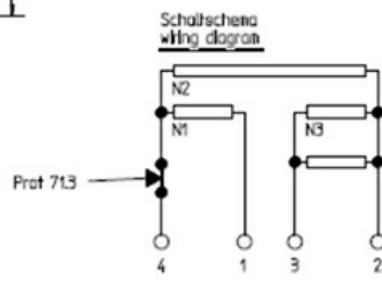

1101896

PIASTRA ELETTRICA 220x220mm 2600 W 400 V

Data: 24-11-2024

Dati tecnici

LUNGHEZZA MM	A=220mm
LARGHEZZA MM	B=220mm
KILOWATT KW	KW=2,6
WATT	WATT=2600
TRIFASE	TRIFASE/THREEPHASE
RESISTENZE A SECCO	SECCO/DRY