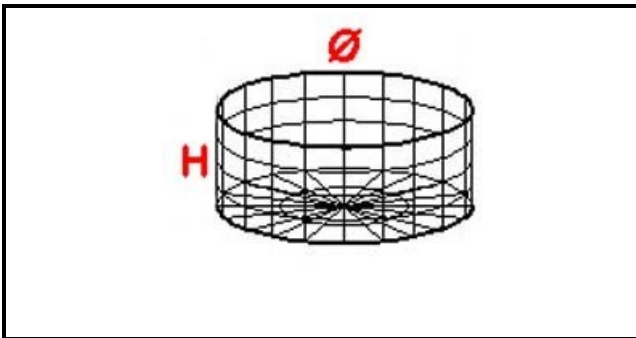

5101115

CESTO TONDO D.40 SENZA ANELLO

Data: 24-02-2025

ORIGINAL
OSP
SPARE PARTS

Dati tecnici

ALTEZZA MM	H=170mm
DIAMETRO mm	Ø=400mm
MATERIALE	PLASTICA/PLASTIC

Codici produttore

OMNIWASH GROUP SRL