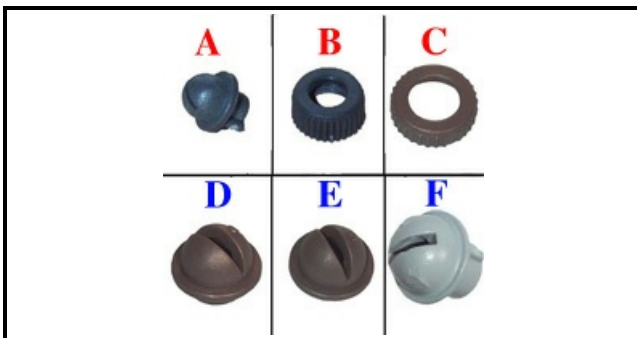

3112010

**GIRANTE COMPLETA 62P 4SA**

Data: 31-01-2025

ORIGINAL  
**OSP**  
SPARE PARTS**Dati tecnici**

NUMERO GETTI	JETS=17
TIPO	WASHING/LAVAGGIO
UGELLO RISCIAQUO	A=3101009
GHIERA	B=3101010 7/ C=3101025
UGELLO LAVAGGIO	D=3101126/E=3101127/F=3101128
DIMENSIONE	L=505X505mm