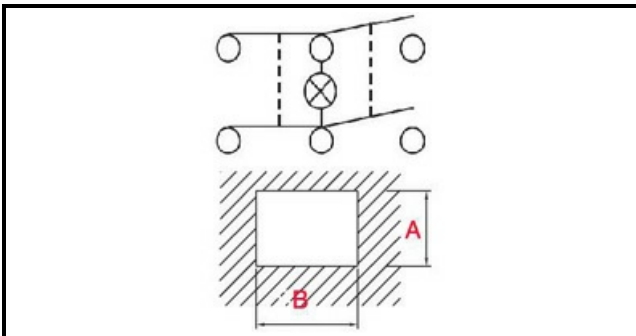

### Dati tecnici

LUNGHEZZA MM	B=30mm
LARGHEZZA MM	A=22mm
NUMERO POLI	POLI/POLES=6
NUMERO POSIZIONI	0-1
COLORE	VERDE/GREEN
VOLT	230V