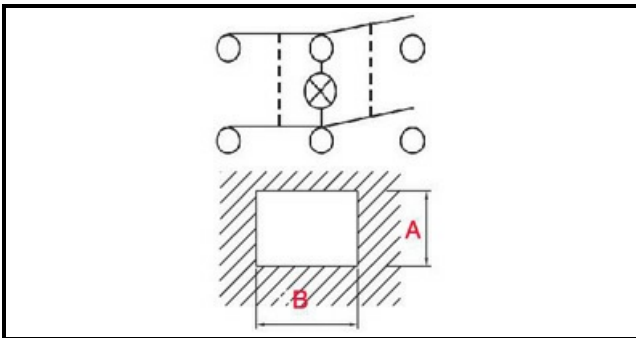

1105335

DEVIATORE VERDE MOD 62P 24V VS. COD. 82W6436339

Data: 31-01-2025

ORIGINAL
OSP
SPARE PARTS**Dati tecnici**

LUNGHEZZA MM	B=30mm
LARGHEZZA MM	A=22mm
NUMERO POLI	POLI/POLES=6
NUMERO POSIZIONI	0-1
COLORE	VERDE/GREEN
VOLT	24V