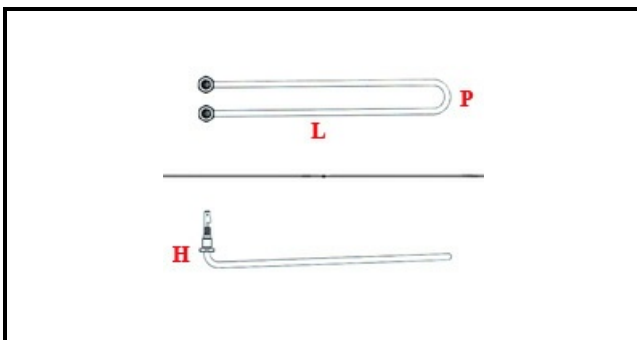

1101073

**RESISTENZA VASCA IME 2500W**

Data: 31-01-2025

ORIGINAL  
**OSP**  
SPARE PARTS**Dati tecnici**

LUNGHEZZA MM	L=450mm
LARGHEZZA MM	P=52mm
ALTEZZA MM	H=43mm
NR ELEMENTI	ELEMENTI/ELEMENTS=1
DIAMETRO mm	Ø=12 mm
KILOWATT KW	KW=2,5
WATT	WATT=2500
MONOFASE	MONOFASE/MONOPHASE
NUMERO POLI	POLI/POLES=2
GUARNIZIONE	2101007
RESISTENZE PER IMMERSIONE	IMMERSIONE/IMMERSION