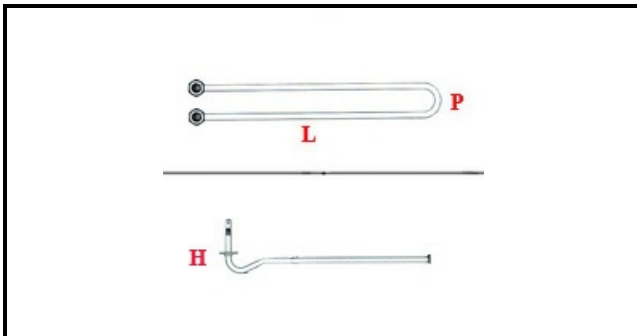

# RESISTENZA VASCA 800W 230V JOLLY

Data: 25-02-2025

ORIGINAL  
**OSP**  
SPARE PARTS

## Dati tecnici

LUNGHEZZA MM	L=330mm
LARGHEZZA MM	P=50mm
ALTEZZA MM	H=42mm
NR ELEMENTI	ELEMENTI/ELEMENTS=1
DIAMETRO mm	Ø=13mm
KILOWATT KW	KW=0,8
WATT	WATT=800
MONOFASE	MONOFASE/MONOPHASE
NUMERO POLI	POLI/POLES=2
GUARNIZIONE	2101315
RESISTENZE PER IMMERSIONE	IMMERSIONE/IMMERSION