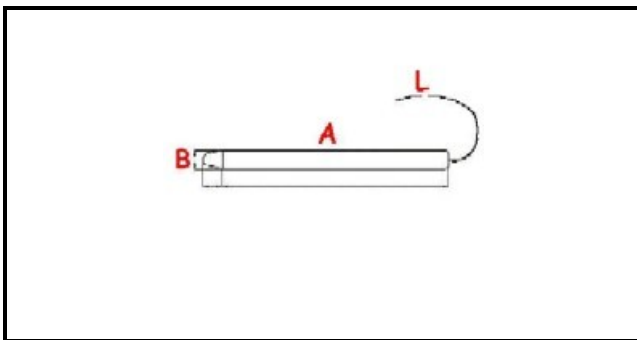

1106008

**TERMOSTATO VASCA FISSO 55° IME MONOFASE -SENSORE Ø
6,5x95mm CAPILLARE 1000mm**

Data: 31-01-2025

**ORIGINAL
OSP
SPARE PARTS****Dati tecnici**

MONOFASE	MONOFASE/MONOPHASE
NUMERO POLI	POLI/POLES=3
TEMPERATURA MASSIMA °	T max=55°
CAPILLARE mm	L=1000mm
SENSORE DIAMETRO MM	B=6,5mm
SENSORE LUNGHEZZA MM	A=95mm