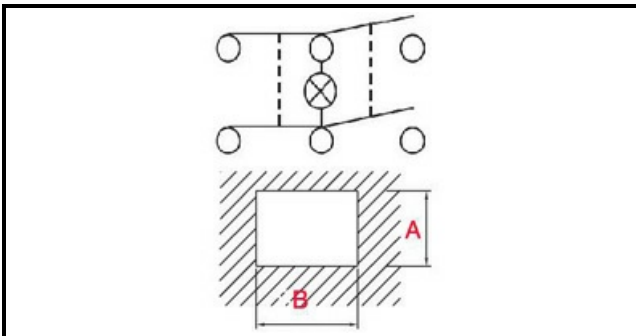

1105007

DEVIATORE BIPOL.LUM.VERDE O-1

Data: 22-11-2024

**Dati tecnici**

LUNGHEZZA MM	B=30mm
LARGHEZZA MM	A=22mm
NUMERO POLI	POLI/POLES=6
NUMERO POSIZIONI	0-1
COLORE	VERDE/GREEN
VOLT	230V

Codici produttore

OMNIWASH SRL - SOCIETA' A SOCIO UNICO
MARENO ALI GROUP SRL A SOCIO UNICO
MARENO ALI GROUP SRL A SOCIO UNICO
RANCILIO GROUP SPA CON SOCIO UNICO
ARISTARCO / KASTEL S.P.A.
ARISTARCO / KASTEL S.P.A.
SILANOS SRL