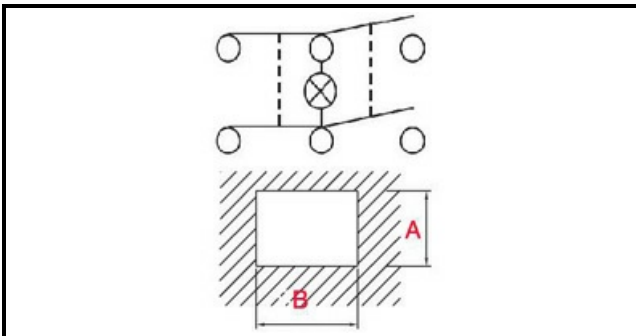

1105007

DEVIATORE BIPOL.LUM.VERDE O-1

Data: 22-12-2024

Dati tecnici

LUNGHEZZA MM	B=30mm
LARGHEZZA MM	A=22mm
NUMERO POLI	POLI/POLES=6
NUMERO POSIZIONI	0-1
COLORE	VERDE/GREEN
VOLT	230V

Codici produttore

OMNIWASH SRL - SOCIETA' A SOCIO UNICO
MARENO ALI GROUP SRL A SOCIO UNICO
MARENO ALI GROUP SRL A SOCIO UNICO
RANCILIO GROUP SPA CON SOCIO UNICO
ARISTARCO / KASTEL S.P.A.
ARISTARCO / KASTEL S.P.A.
SILANOS SRL