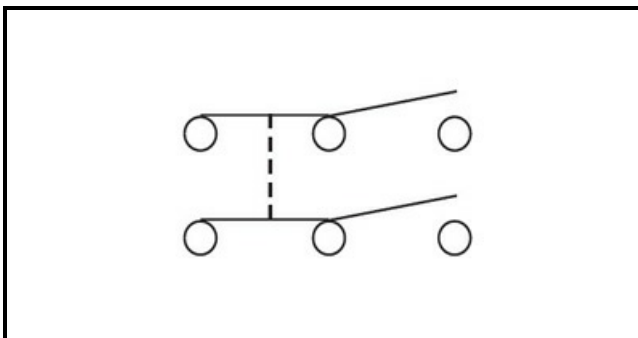

1105170

**INTERRUTTORE 6 POLI FAST.90°**

Data: 27-11-2024

**Dati tecnici**

|                  |              |
|------------------|--------------|
| LUNGHEZZA MM     | B=30mm       |
| LARGHEZZA MM     | A=19mm       |
| NUMERO POLI      | POLI/POLES=6 |
| NUMERO POSIZIONI | 0-1          |
| VOLT             | 230V         |