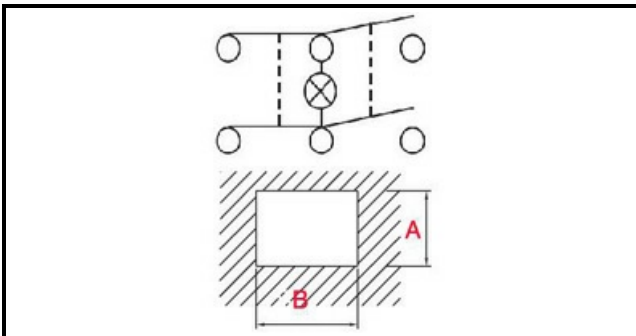

1105335

DEVIATORE VERDE MOD 62P 24V VS. COD. 82W6436339

Data: 27-11-2024

ORIGINAL
OSP
SPARE PARTS**Dati tecnici**

LUNGHEZZA MM	B=30mm
LARGHEZZA MM	A=22mm
NUMERO POLI	POLI/POLES=6
NUMERO POSIZIONI	0-1
COLORE	VERDE/GREEN
VOLT	24V