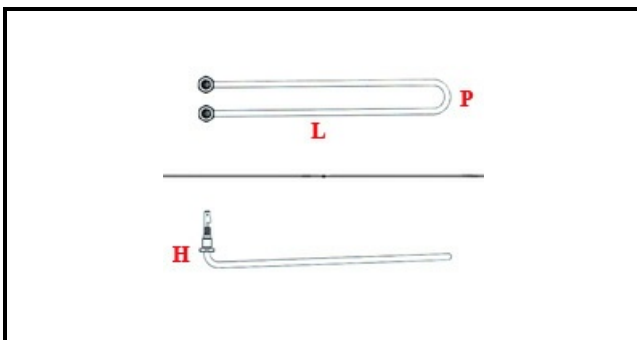

1101073

**RESISTENZA VASCA IME 2500W**

Data: 23-11-2024

ORIGINAL  
**OSP**  
SPARE PARTS**Dati tecnici**

LUNGHEZZA MM	L=450mm
LARGHEZZA MM	P=52mm
ALTEZZA MM	H=43mm
NR ELEMENTI	ELEMENTI/ELEMENTS=1
DIAMETRO mm	Ø=12 mm
KILOWATT KW	KW=2,5
WATT	WATT=2500
MONOFASE	MONOFASE/MONOPHASE
NUMERO POLI	POLI/POLES=2
GUARNIZIONE	2101007
RESISTENZE PER IMMERSIONE	IMMERSIONE/IMMERSION