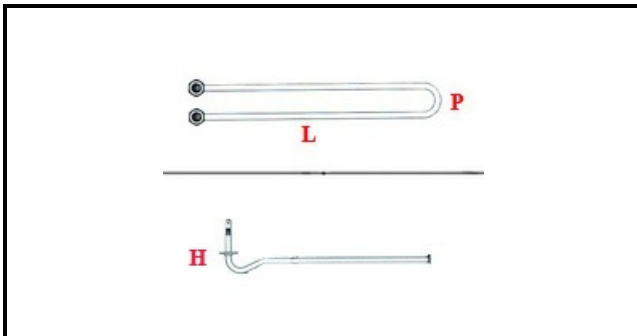

1101318

RESISTENZA VASCA 800W 230V JOLLY

Data: 23-11-2024

ORIGINAL
OSP
SPARE PARTS

Dati tecnici

LUNGHEZZA MM	L=330mm
LARGHEZZA MM	P=50mm
ALTEZZA MM	H=42mm
NR ELEMENTI	ELEMENTI/ELEMENTS=1
DIAMETRO mm	Ø=13mm
KILOWATT KW	KW=0,8
WATT	WATT=800
MONOFASE	MONOFASE/MONOPHASE
NUMERO POLI	POLI/POLES=2
GUARNIZIONE	2101315
RESISTENZE PER IMMERSIONE	IMMERSIONE/IMMERSION