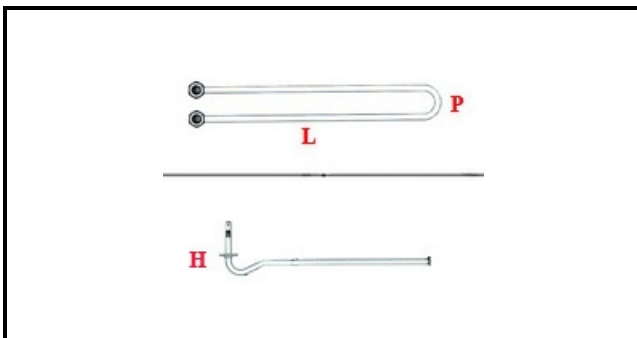

1101318

RESISTENZA VASCA 800W 230V JOLLY

Data: 29-12-2024

ORIGINAL
OSP
SPARE PARTS**Dati tecnici**

LUNGHEZZA MM	L=330mm
LARGHEZZA MM	P=50mm
ALTEZZA MM	H=42mm
NR ELEMENTI	ELEMENTI/ELEMENTS=1
DIAMETRO mm	Ø=13mm
KILOWATT KW	KW=0,8
WATT	WATT=800
MONOFASE	MONOFASE/MONOPHASE
NUMERO POLI	POLI/POLES=2
GUARNIZIONE	2101315
RESISTENZE PER IMMERSIONE	IMMERSIONE/IMMERSION