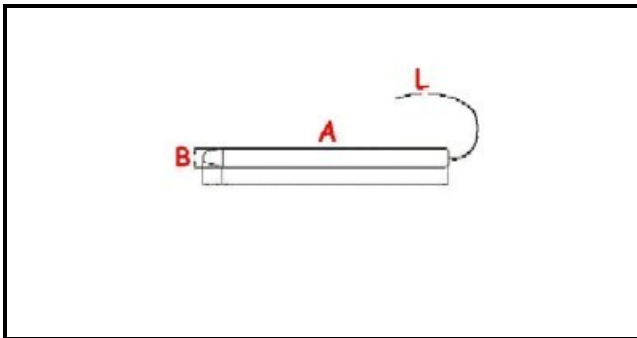

1106008

**TERMOSTATO VASCA FISSO 55° IME MONOFASE -SENSORE Ø
6,5x95mm CAPILLARE 1000mm**

Data: 29-12-2024

ORIGINAL
OSP
SPARE PARTS**Dati tecnici**

MONOFASE	MONOFASE/MONOPHASE
NUMERO POLI	POLI/POLES=3
TEMPERATURA MASSIMA °	T max=55°
CAPILLARE mm	L=1000mm
SENSORE DIAMETRO MM	B=6,5mm
SENSORE LUNGHEZZA MM	A=95mm