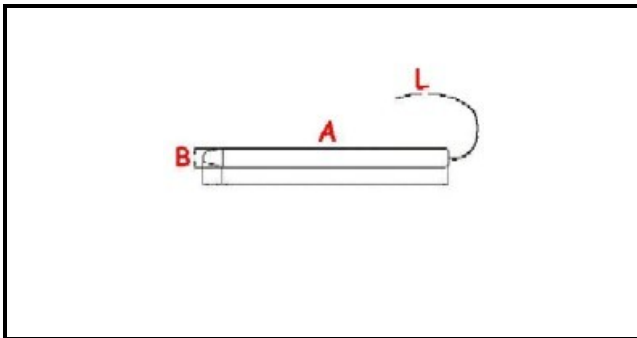

# TERMOSTATO VASCA FISSO 55° IME MONOFASE -SENSORE Ø 6,5x95mm CAPILLARE 1000mm

Data: 23-11-2024

ORIGINAL  
**OSP**  
SPARE PARTS

## Dati tecnici

MONOFASE	MONOFASE/MONOPHASE
NUMERO POLI	POLI/POLES=3
TEMPERATURA MASSIMA °	T max=55°
CAPILLARE mm	L=1000mm
SENSORE DIAMETRO MM	B=6,5mm
SENSORE LUNGHEZZA MM	A=95mm