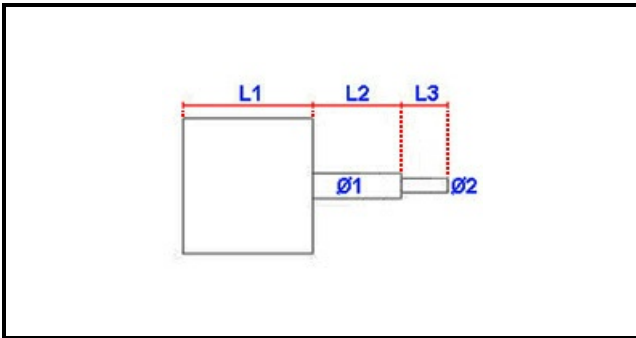

## MOTORE BIDIREZ. FC 120W 1VEL M5 +1COND

Data: 14-03-2025

**Dati tecnici**

LUNGHEZZA MOTORE mm	L1=100mm
LUNGHEZZA ALBERO 1 mm	L2=30mm
LUNGHEZZA ALBERO 2 mm	L3=25mm
DIAMETRO ALBERO mm	Ø1=12mm
KILOWATT KW	KW=0,12
MONOFASE	230V
ALTEZZA MM	H=165mm
LUNGHEZZA MM	L=160mm
DIAMETRO ALBERO 2 mm	Ø2=9mm