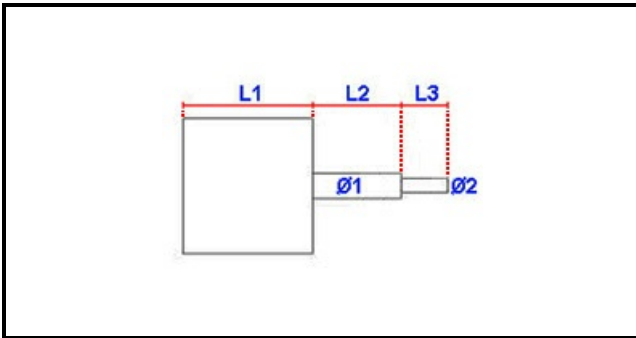

3123099

MOTORE BIDIREZ. FC 120W 1VEL M5 +1COND

Data: 24-11-2024

Dati tecnici

LUNGHEZZA MOTORE mm	L1=100mm
LUNGHEZZA ALBERO 1 mm	L2=30mm
LUNGHEZZA ALBERO 2 mm	L3=25mm
DIAMETRO ALBERO mm	Ø1=12mm
KILOWATT KW	KW=0,12
MONOFASE	230V
ALTEZZA MM	H=165mm
LUNGHEZZA MM	L=160mm
DIAMETRO ALBERO 2 mm	Ø2=9mm