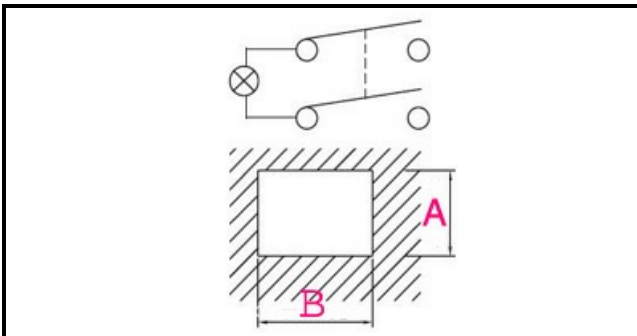

## Dati tecnici

LUNGHEZZA MM	B=30mm
LARGHEZZA MM	A=22mm
NUMERO POLI	POLI/POLES=4
NUMERO POSIZIONI	0-1
COLORE	NERO CON LED/BLACK WITH LED
VOLT	250V