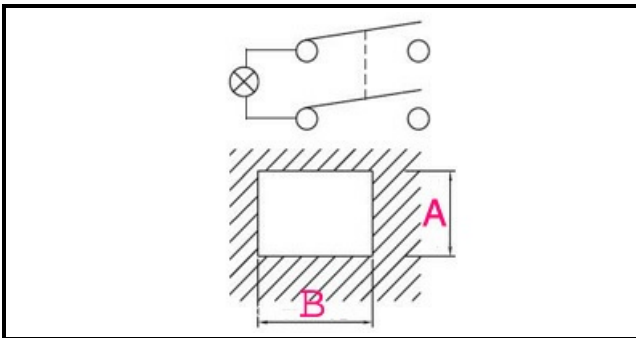

1105002

INTERRUTTORE CAFFE' CON LED

Data: 14-03-2025

ORIGINAL
OSP
SPARE PARTS

Dati tecnici

LUNGHEZZA MM	B=30mm
LARGHEZZA MM	A=22mm
NUMERO POLI	POLI/POLES=4
NUMERO POSIZIONI	0-1
COLORE	NERO CON LED/BLACK WITH LED
VOLT	250V