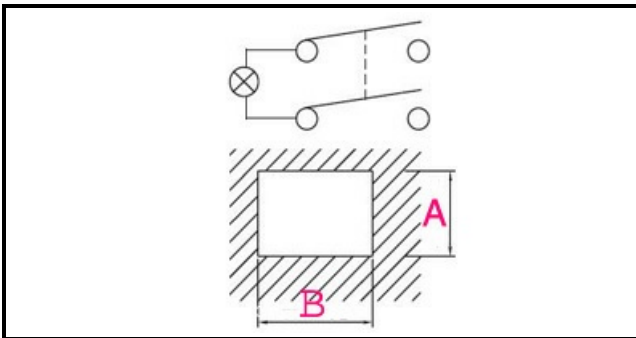

1105006

INTERRUTTORE BIPOLARE LUMINOSO ROSSO

Data: 14-03-2025

Dati tecnici

LUNGHEZZA MM	B=30mm
LARGHEZZA MM	A=22mm
NUMERO POLI	POLI/POLES=4
NUMERO POSIZIONI	0-1
COLORE	ROSSO/RED
VOLT	230V

Codici produttore