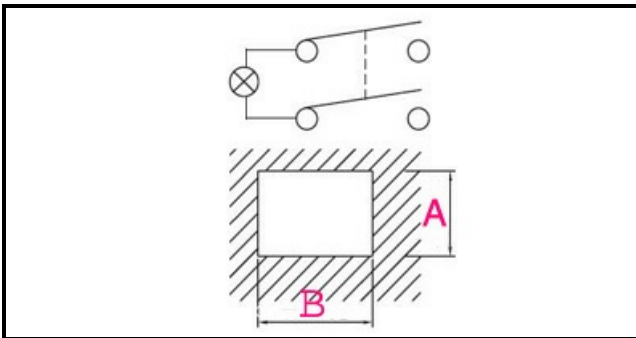

1105006

INTERRUTTORE BIPOLARE LUMINOSO ROSSO

Data: 22-11-2024

Dati tecnici

LUNGHEZZA MM	B=30mm
LARGHEZZA MM	A=22mm
NUMERO POLI	POLI/POLES=4
NUMERO POSIZIONI	0-1
COLORE	ROSSO/RED
VOLT	230V

Codici produttore