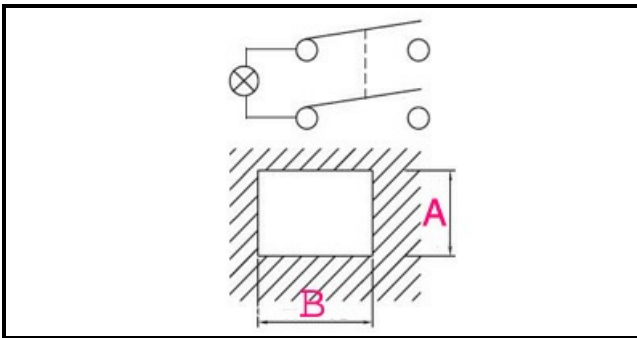

1105006

INTERRUTTORE BIPOLARE LUMINOSO ROSSO

Data: 22-04-2025

Dati tecnici

LUNGHEZZA MM	B=30mm
LARGHEZZA MM	A=22mm
NUMERO POLI	POLI/POLES=4
NUMERO POSIZIONI	0-1
COLORE	ROSSO/RED
VOLT	230V

Codici produttore