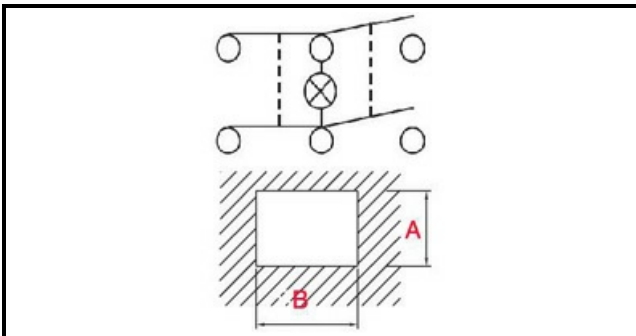

1105007

DEVIATORE BIPOL.LUM.VERDE O-1

Data: 22-11-2024

Dati tecnici

LUNGHEZZA MM	B=30mm
LARGHEZZA MM	A=22mm
NUMERO POLI	POLI/POLES=6
NUMERO POSIZIONI	0-1
COLORE	VERDE/GREEN
VOLT	230V

Codici produttore

OMNIWASH SRL - SOCIETA' A SOCIO UNICO
MARENO ALI GROUP SRL A SOCIO UNICO
MARENO ALI GROUP SRL A SOCIO UNICO
RANCILIO GROUP SPA CON SOCIO UNICO
ARISTARCO / KASTEL S.P.A.
ARISTARCO / KASTEL S.P.A.
SILANOS SRL