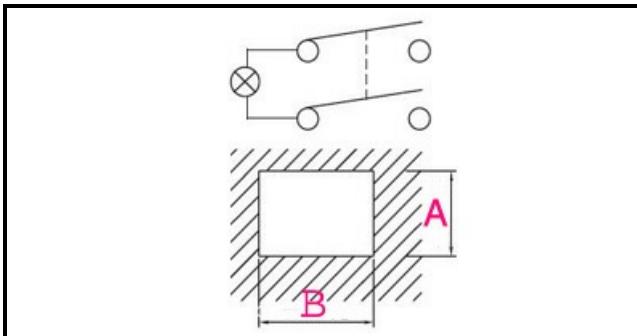

1105008

INTERRUTTORE VERDE 4 POLI

Data: 14-03-2025

**Dati tecnici**

LUNGHEZZA MM	B=30mm
LARGHEZZA MM	A=22mm
NUMERO POLI	POLI/POLES=4
NUMERO POSIZIONI	0-1
COLORE	VERDE/GREEN
VOLT	230V

Codici produttore

BERTO'S SPA
GIGA GRANDI CUCINE SRL
DIHR - ALI GROUP SRL A SOCIO UNICO
ADLER S.P.A.
ELECTROLUX PROFESSIONAL S.P.A.
ELECTROLUX PROFESSIONAL S.P.A.
LOTUS SPA
MARENO ALI GROUP SRL A SOCIO UNICO
BREMA GROUP S.P.A.
RANCILIO GROUP SPA CON SOCIO UNICO
ARISTARCO / KASTEL S.P.A.
ARISTARCO / KASTEL S.P.A.