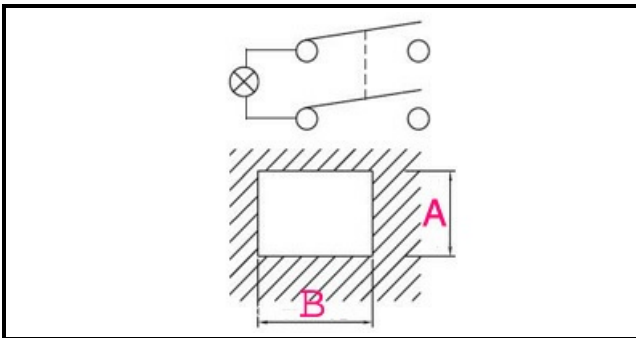

1105450

INTERRUTTORE GENERALE ON/OFF

Data: 14-03-2025

ORIGINAL
OSP
SPARE PARTS**Dati tecnici**

LUNGHEZZA MM	B=28mm
LARGHEZZA MM	A=22mm
NUMERO POLI	POLI/POLES=4
NUMERO POSIZIONI	0-1
COLORE	NERO CON LED/BLACK WITH LED
VOLT	230V