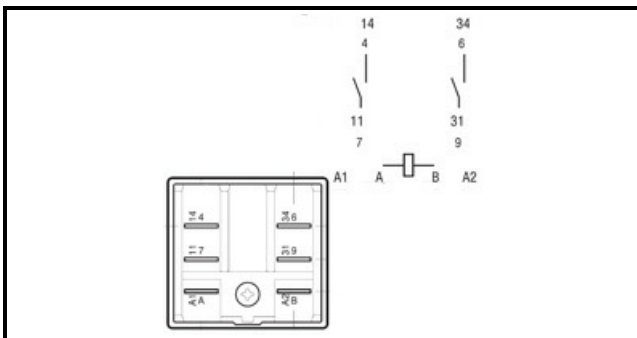

1109001

RELE' 230 16A

Data: 22-12-2024

**Dati tecnici**

AMPERE - A	16A
MONOFASE	230V
NUMERO POLI	6
FASTON MM	6,3mm

Codici produttore

ELETTROBAR EUROTEC SRL
DIHR - ALI GROUP SRL A SOCIO UNICO
SILANOS SRL
A.T.A. SRL
HOBART GmbH
LAINOX ALI GROUP SRL A SOCIO UNICO
LAMBER SRL
RANCILIO GROUP SPA CON SOCIO UNICO
SILKO ALI GROUP SRL A SOCIO UNICO
UNIVERBAR SRL A SOCIO UNICO