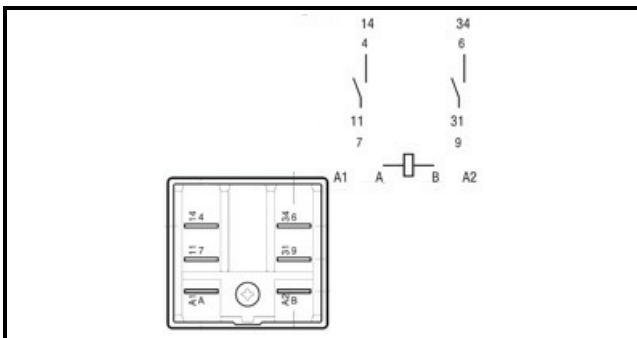

1109001

RELE' 230 16A

Data: 22-11-2024

**Dati tecnici**

AMPERE - A	16A
MONOFASE	230V
NUMERO POLI	6
FASTON MM	6,3mm

Codici produttore

ELETTROBAR EUROTEC SRL
DIHR - ALI GROUP SRL A SOCIO UNICO
SILANOS SRL
A.T.A. SRL
HOBART GmbH
LAINOX ALI GROUP SRL A SOCIO UNICO
LAMBER SRL
RANCILIO GROUP SPA CON SOCIO UNICO
SILKO ALI GROUP SRL A SOCIO UNICO
UNIVERBAR SRL A SOCIO UNICO