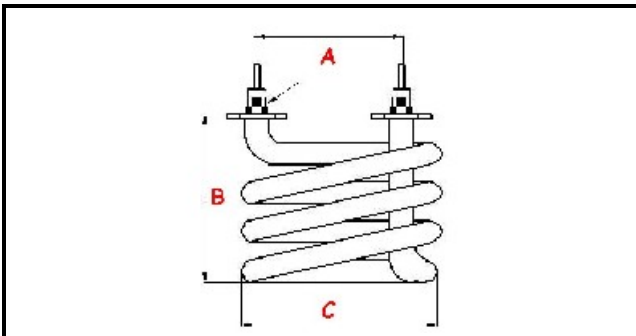

1101241

RESISTENZA FAMILY 1000W/230V

Data: 14-03-2025

**Dati tecnici**

LARGHEZZA MM	C=52mm
ALTEZZA MM	B=62mm
NR ELEMENTI	ELEMENTI/ELEMENTS=1
INTERASSE mm	A=40mm
DIAMETRO mm	Ø =10mm
KILOWATT KW	KW=1
WATT	WATT=1000
MONOFASE	MONOFASE/MONOPHASE
NUMERO POLI	POLI/POLES=2
GUARNIZIONE	2101378
RESISTENZE PER IMMERSIONE	IMMERSIONE/IMMERSION