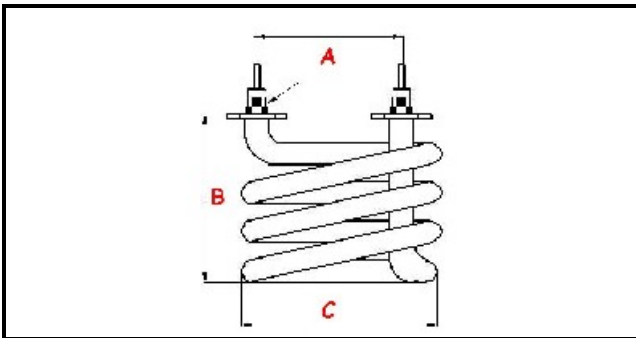

1101241

RESISTENZA FAMILY 1000W/230V

Data: 22-11-2024

**Dati tecnici**

LARGHEZZA MM	C=52mm
ALTEZZA MM	B=62mm
NR ELEMENTI	ELEMENTI/ELEMENTS=1
INTERASSE mm	A=40mm
DIAMETRO mm	Ø =10mm
KILOWATT KW	KW=1
WATT	WATT=1000
MONOFASE	MONOFASE/MONOPHASE
NUMERO POLI	POLI/POLES=2
GUARNIZIONE	2101378
RESISTENZE PER IMMERSIONE	IMMERSIONE/IMMERSION