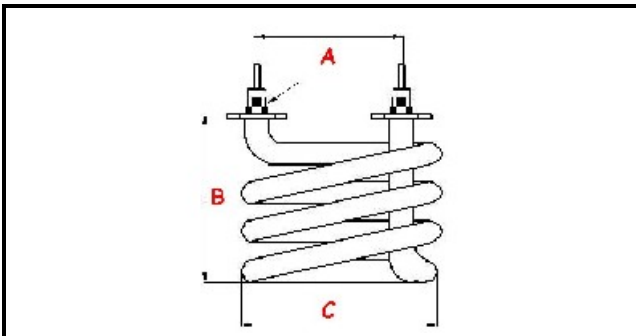

1101241

**RESISTENZA FAMILY 1000W/230V**

Data: 22-12-2024

**Dati tecnici**

LARGHEZZA MM	C=52mm
ALTEZZA MM	B=62mm
NR ELEMENTI	ELEMENTI/ELEMENTS=1
INTERASSE mm	A=40mm
DIAMETRO mm	Ø =10mm
KILOWATT KW	KW=1
WATT	WATT=1000
MONOFASE	MONOFASE/MONOPHASE
NUMERO POLI	POLI/POLES=2
GUARNIZIONE	2101378
RESISTENZE PER IMMERSIONE	IMMERSIONE/IMMERSION