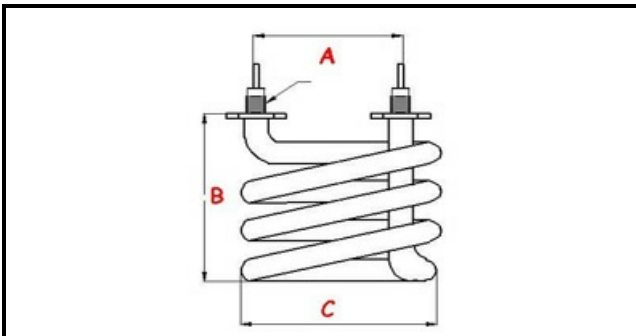

1201148

KIT RESIST+GUARN.SILVIA 220-240V

Data: 25-11-2024

ORIGINAL
OSP
SPARE PARTS**Dati tecnici**

LARGHEZZA MM	C=52mm
ALTEZZA MM	H=70mm
NR ELEMENTI	ELEMENTI/ELEMENTS=1
KILOWATT KW	KW=1.1
WATT	WATT=1100
MONOFASE	MONOFASE/MONOPHASE
NUMERO POLI	POLI/POLES=2
RESISTENZE PER IMMERSIONE	IMMERSIONE/IMMERSION
DIAMETRO ESTERNO mm	Ø=52mm