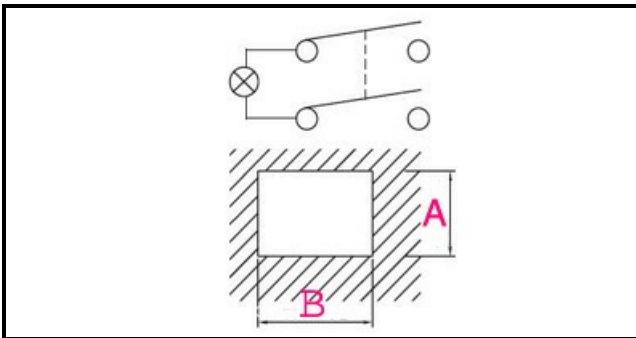

1105006

INTERRUTTORE BIPOLARE LUMINOSO ROSSO

Data: 05-12-2024

Dati tecnici

LUNGHEZZA MM	B=30mm
LARGHEZZA MM	A=22mm
NUMERO POLI	POLI/POLES=4
NUMERO POSIZIONI	0-1
COLORE	ROSSO/RED
VOLT	230V

Codici produttore