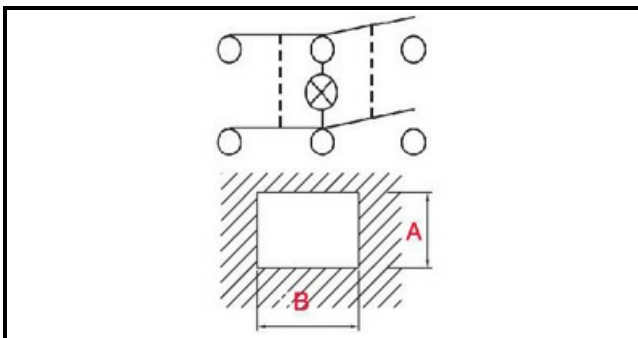

1105007

DEVIATORE BIPOL.LUM.VERDE O-1

Data: 22-04-2025

Dati tecnici

LUNGHEZZA MM	B=30mm
LARGHEZZA MM	A=22mm
NUMERO POLI	POLI/POLES=6
NUMERO POSIZIONI	0-1
COLORE	VERDE/GREEN
VOLT	230V

Codici produttore

DIHR - ALI GROUP SRL A SOCIO UNICO
OMNIWASH GROUP SRL
MARENO ALI GROUP SRL A SOCIO UNICO
MARENO ALI GROUP SRL A SOCIO UNICO
RANCILIO GROUP SPA CON SOCIO UNICO
ARISTARCO / KASTEL S.P.A.
ARISTARCO / KASTEL S.P.A.
SILANOS SRL