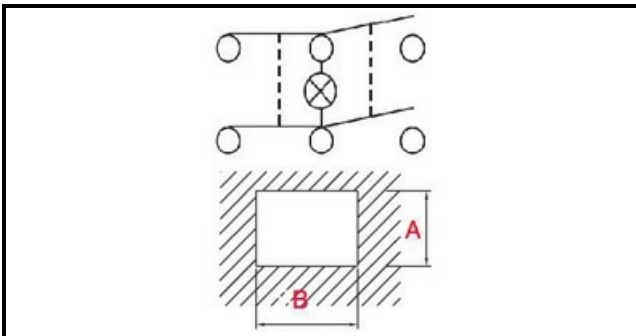

1105007

DEVIATORE BIPOL.LUM.VERDE O-1

Data: 14-03-2025

**Dati tecnici**

LUNGHEZZA MM	B=30mm
LARGHEZZA MM	A=22mm
NUMERO POLI	POLI/POLES=6
NUMERO POSIZIONI	0-1
COLORE	VERDE/GREEN
VOLT	230V

Codici produttore

DIHR - ALI GROUP SRL A SOCIO UNICO
OMNIWASH GROUP SRL
MARENO ALI GROUP SRL A SOCIO UNICO
MARENO ALI GROUP SRL A SOCIO UNICO
RANCILIO GROUP SPA CON SOCIO UNICO
ARISTARCO / KASTEL S.P.A.
ARISTARCO / KASTEL S.P.A.
SILANOS SRL