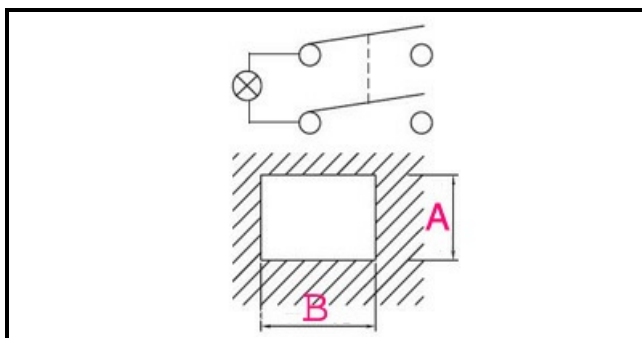

### Dati tecnici

LUNGHEZZA MM	B=30mm
LARGHEZZA MM	A=22mm
NUMERO POLI	POLI/POLES=4
NUMERO POSIZIONI	0-1
COLORE	VERDE/GREEN
VOLT	230V