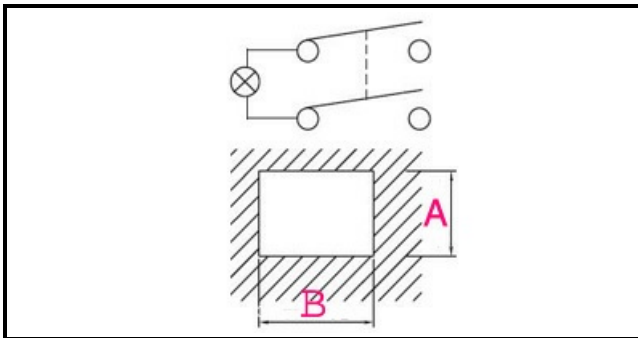

Dati tecnici

LUNGHEZZA MM	B=20mm
LARGHEZZA MM	A=13mm
NUMERO POLI	POLI/POLES=4
NUMERO POSIZIONI	0-1
COLORE	ROSSO/RED
VOLT	250V

Codici produttore

RANCILIO GROUP SPA CON SOCIO UNICO
SCOTSMAN ICE Srl.
BAR LINE DIV. DELLA FRIMONT SPA