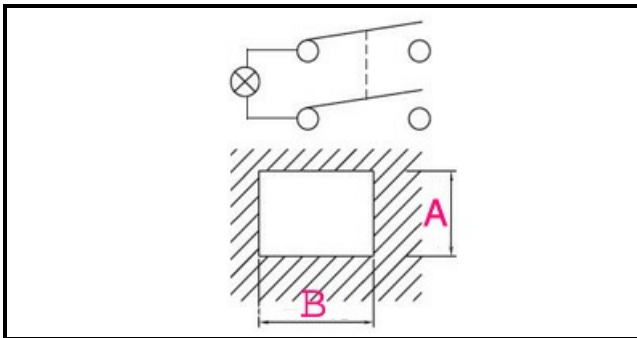

1105328

SWITCH 60 SOFFIETTO ROSSO

Data: 14-03-2025

ORIGINAL
OSP
SPARE PARTS**Dati tecnici**

LUNGHEZZA MM	B=20mm
LARGHEZZA MM	A=13mm
NUMERO POLI	POLI/POLES=4
NUMERO POSIZIONI	0-1
COLORE	ROSSO/RED
VOLT	250V