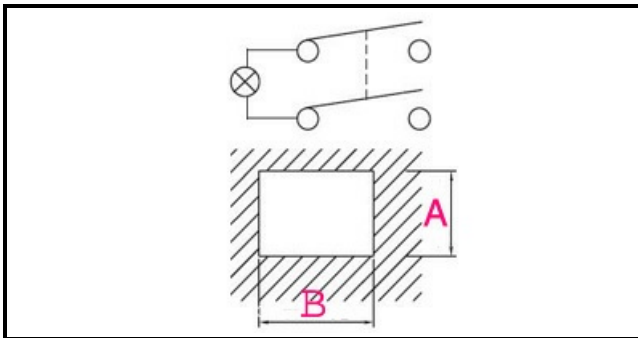

1105328

**SWITCH 60 SOFFIETTO ROSSO**

Data: 05-12-2024

ORIGINAL  
**OSP**  
SPARE PARTS**Dati tecnici**

LUNGHEZZA MM	B=20mm
LARGHEZZA MM	A=13mm
NUMERO POLI	POLI/POLES=4
NUMERO POSIZIONI	0-1
COLORE	ROSSO/RED
VOLT	250V