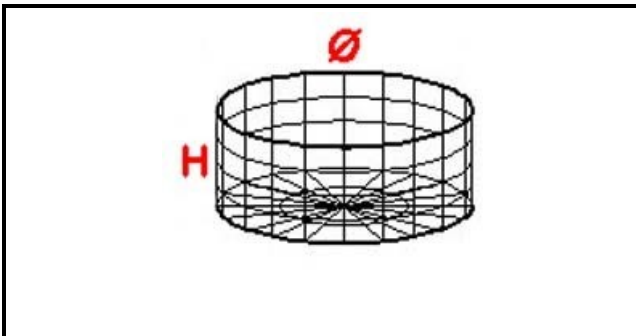

5102009

**CESTO RETE 35X17 BICCHIERI**

Data: 05-12-2024

**Dati tecnici**

ALTEZZA MM	H=170mm
DIAMETRO mm	Ø=350mm
MATERIALE	RILSAN

**Codici produttore**

Gruppo Cimbali S.p.A.
HOONVED - ALI GROUP SRL A SOCIO UNICO
RANCILIO GROUP SPA CON SOCIO UNICO
KRUPPS S.R.L.
Gruppo Cimbali S.p.A.