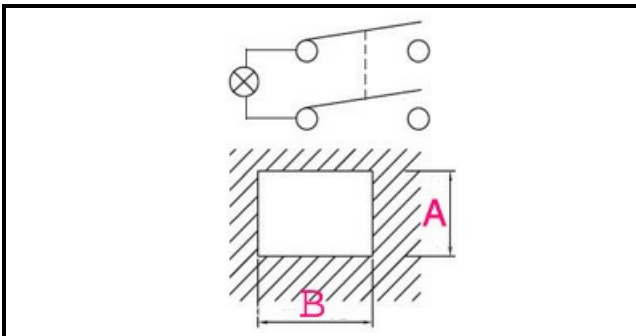

1105001

INTERRUTTORE ON/OFF CON LENTE

Data: 04-03-2025

ORIGINAL
OSP
SPARE PARTS

Dati tecnici

LUNGHEZZA MM	B=30mm
LARGHEZZA MM	A=22mm
NUMERO POLI	POLI/POLES=4
NUMERO POSIZIONI	0-1
COLORE	NERO CON LED/BLACK WITH LED
VOLT	250V