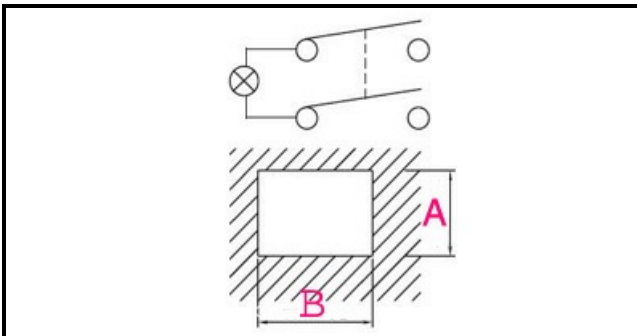

1105006

INTERRUTTORE BIPOLARE LUMINOSO ROSSO

Data: 17-04-2025

Dati tecnici

LUNGHEZZA MM	B=30mm
LARGHEZZA MM	A=22mm
NUMERO POLI	POLI/POLES=4
NUMERO POSIZIONI	0-1
COLORE	ROSSO/RED
VOLT	230V

Codici produttore