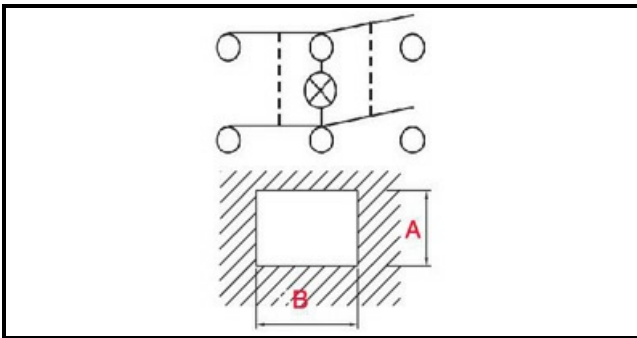

1105007

DEVIATORE BIPOL.LUM.VERDE O-1

Data: 17-04-2025

Dati tecnici

LUNGHEZZA MM	B=30mm
LARGHEZZA MM	A=22mm
NUMERO POLI	POLI/POLES=6
NUMERO POSIZIONI	0-1
COLORE	VERDE/GREEN
VOLT	230V

Codici produttore

DIHR - ALI GROUP SRL A SOCIO UNICO
OMNIWASH GROUP SRL
MARENO ALI GROUP SRL A SOCIO UNICO
MARENO ALI GROUP SRL A SOCIO UNICO
RANCILIO GROUP SPA CON SOCIO UNICO
ARISTARCO / KASTEL S.P.A.
ARISTARCO / KASTEL S.P.A.
SILANOS SRL