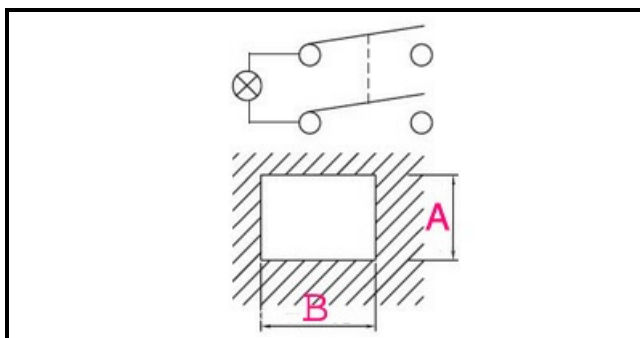

1105008

INTERRUTTORE VERDE 4 POLI

Data: 04-03-2025

**Dati tecnici**

LUNGHEZZA MM	B=30mm
LARGHEZZA MM	A=22mm
NUMERO POLI	POLI/POLES=4
NUMERO POSIZIONI	0-1
COLORE	VERDE/GREEN
VOLT	230V

Codici produttore

BERTO'S SPA
GIGA GRANDI CUCINE SRL
DIHR - ALI GROUP SRL A SOCIO UNICO
ADLER S.P.A.
ELECTROLUX PROFESSIONAL S.P.A.
ELECTROLUX PROFESSIONAL S.P.A.
LOTUS SPA
MARENO ALI GROUP SRL A SOCIO UNICO
BREMA GROUP S.P.A.
RANCILIO GROUP SPA CON SOCIO UNICO
ARISTARCO / KASTEL S.P.A.
ARISTARCO / KASTEL S.P.A.